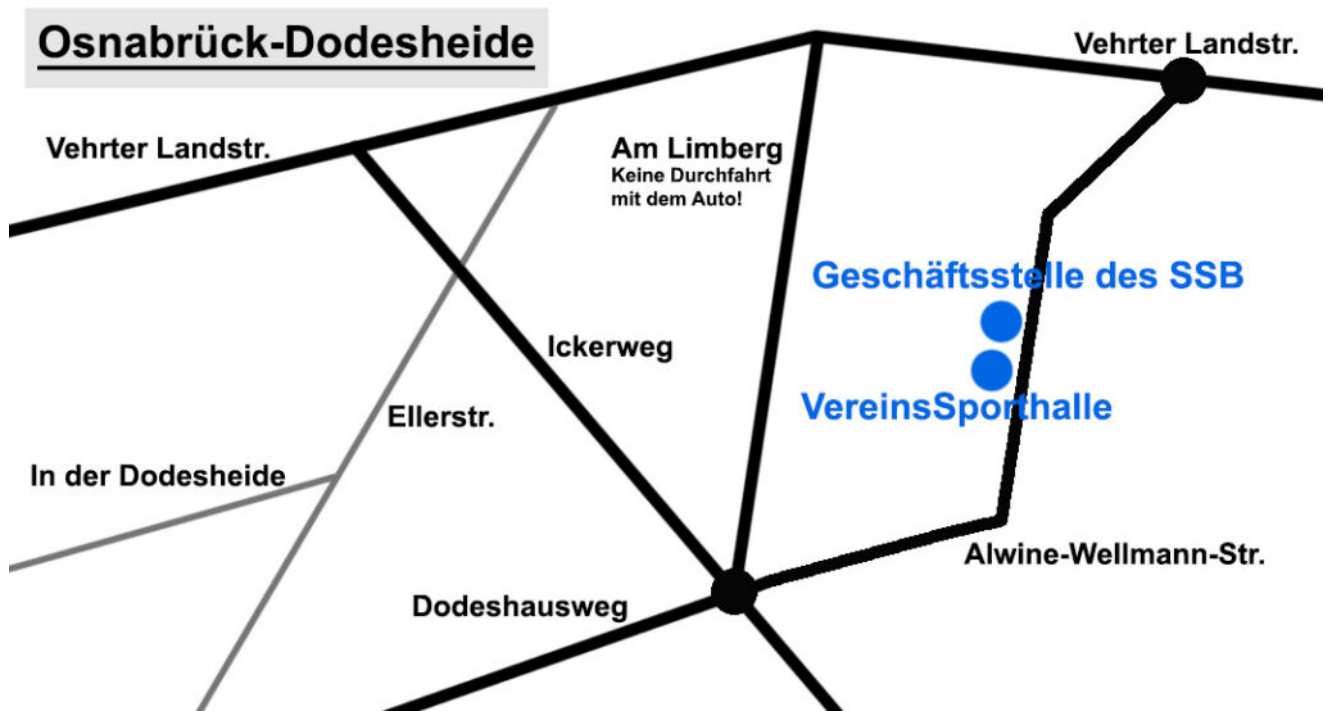

## So finden Sie uns

Die Geschäftsstelle des Stadtportbundes Osnabrück e.V. befindet sich auf dem Gelände der ehemaligen Kaserne am Limberg (N 52° 18.346 E 008° 05.314).

- von Süden: von A30 bis Kreuz OS-Süd, dort auf die A33 Richtung Diepholz, Abfahrt Widukindland, ca. 1 km Richtung Osnabrück und hinter der Tankstelle rechts in den Ickerweg abbiegen, ca. 2 km der Straße folgen und über die Bahngleise und bis zum Kreisel, dort die erste Ausfahrt und auf die neue Straße, ca. 600 m; die Geschäftsstelle befindet sich auf der linken Seite, direkt hinter der VereinsSporthalle
- von Norden/von Osnabrück-Haste: über Vehrter Landstraße bis zum Kreisel, rechts in die Alwine-Wellmann-Straße
- aus dem Stadtzentrum: über Knollstraße, Ellerstraße und Dodeshausweg